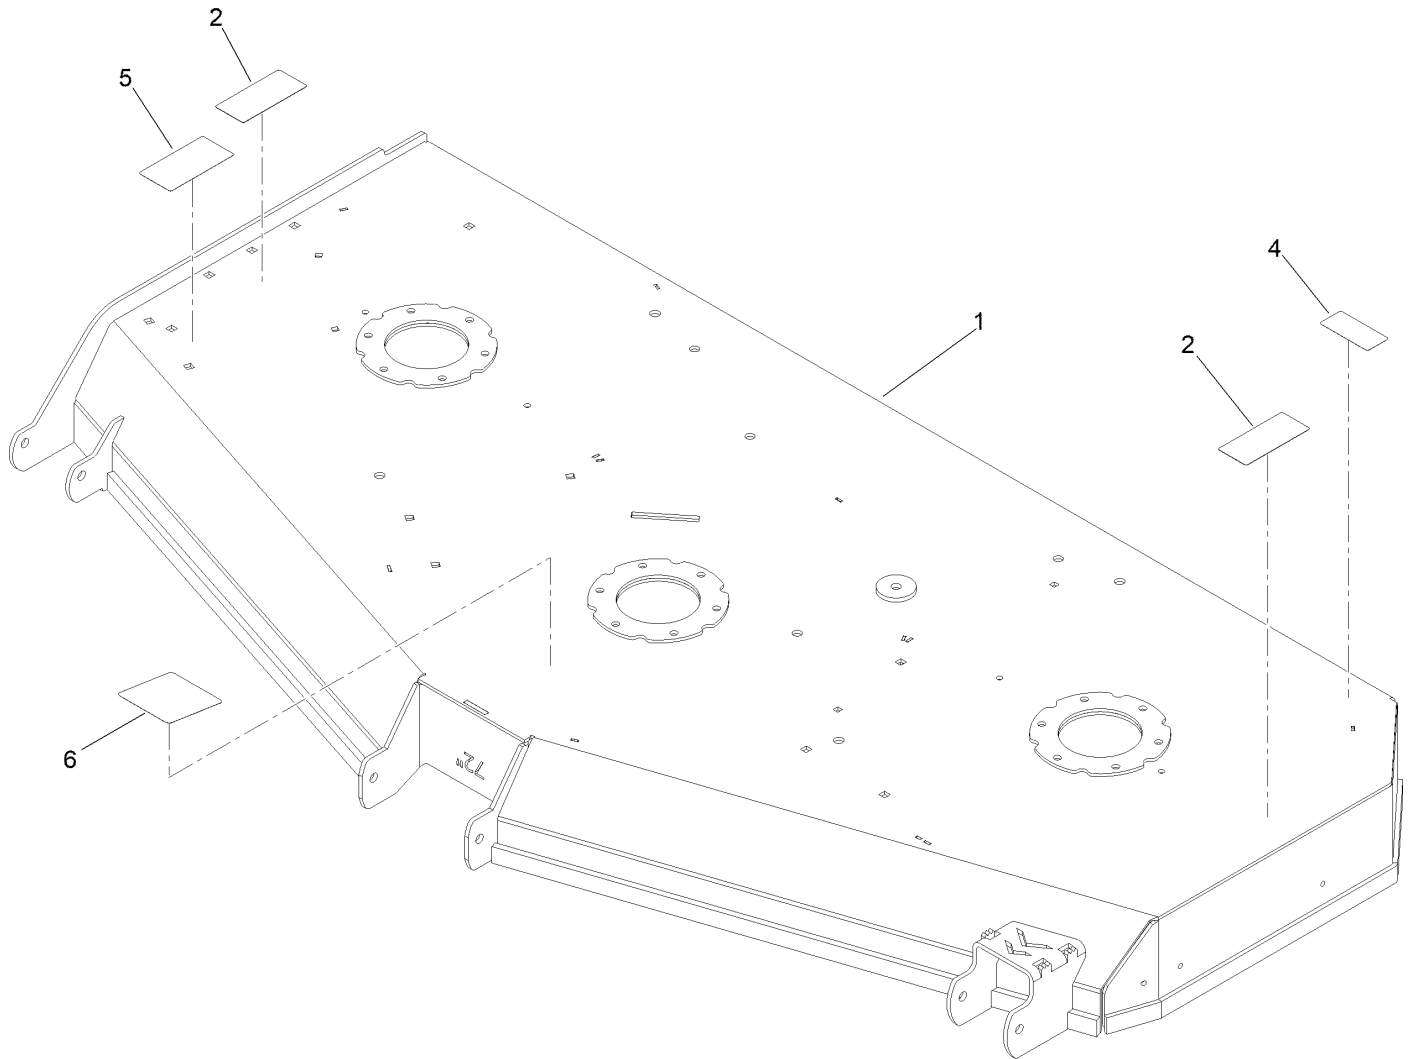

Deck Decal Assembly No. 148-0772

Deck Decal Assembly No. 148-0772 (continued)

<i>Ref.</i>	<i>Part Number</i>	<i>Qty.</i>	<i>Description</i>	<i>Ref.</i>	<i>Part Number</i>	<i>Qty.</i>	<i>Description</i>
1		1	72In Mwr Deck Assy Painted Black ●	4	148-0430	1	Decal-Safety Blade Torque
2	125-6127	2	Decal-Rotating Fan Hazard	5	132-0872	1	Decal-Danger, Deck
				6	148-0260	1	Decal-Deck Belt Routing

● Not serviced separately