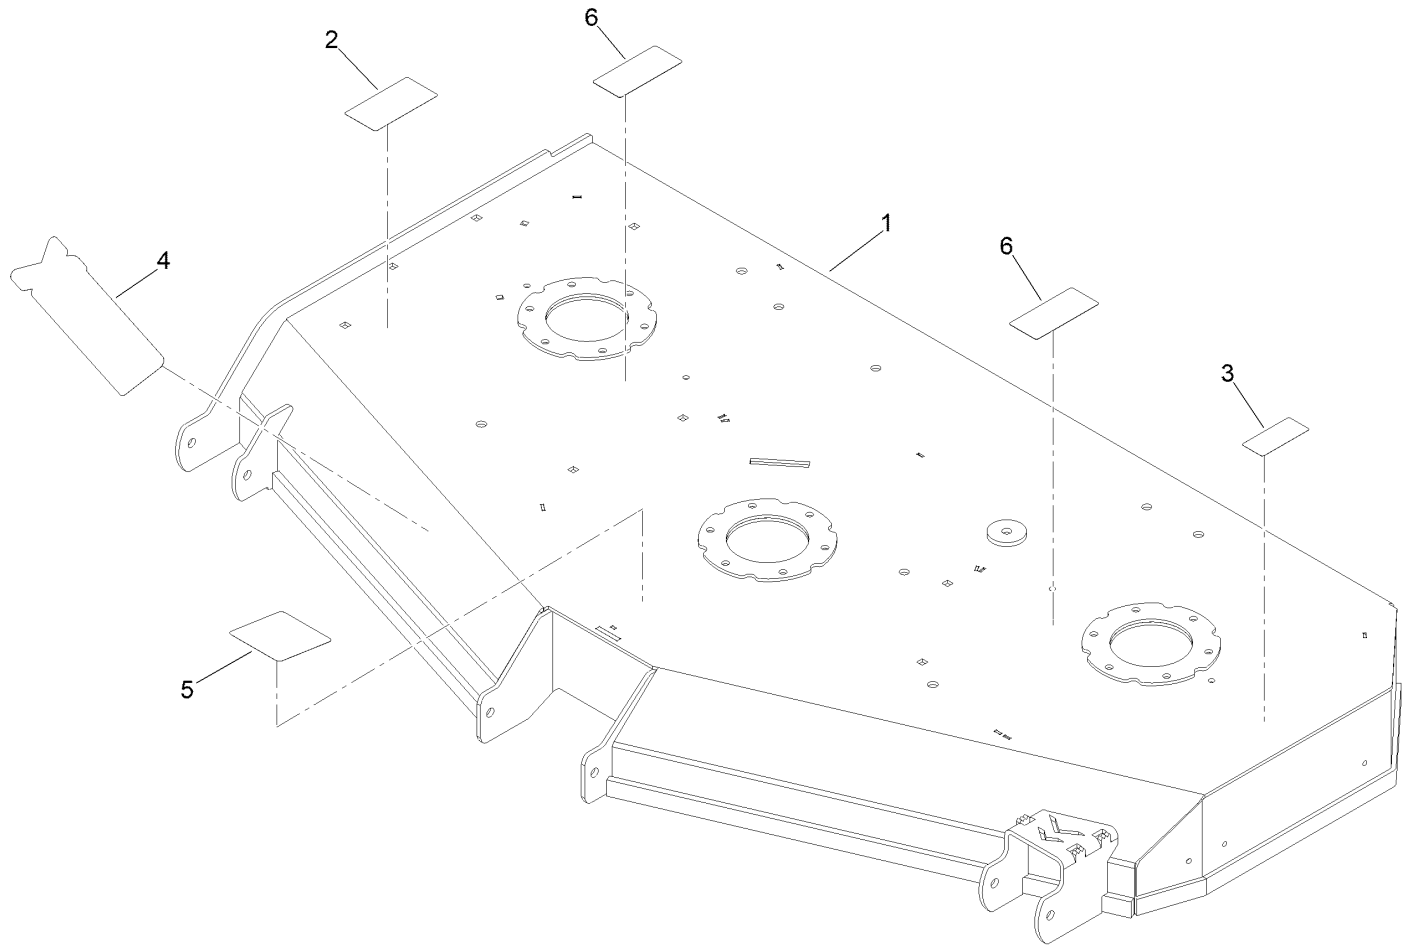

Deck Decal Assembly No. 148-0785

Deck Decal Assembly No. 148-0785 (continued)

<i>Ref.</i>	<i>Part Number</i>	<i>Qty.</i>	<i>Description</i>	<i>Ref.</i>	<i>Part Number</i>	<i>Qty.</i>	<i>Description</i>
1		1	Deck ASM-61 Painted Black ●	4	148-0261	1	Decal- Xtf 61
2	132-0872	1	Decal-Danger, Deck	5	148-0260	1	Decal-Deck Belt Routing
3	148-0430	1	Decal-Safety Blade Torque	6	125-6127	2	Decal-Rotating Fan Hazard

● Not serviced separately