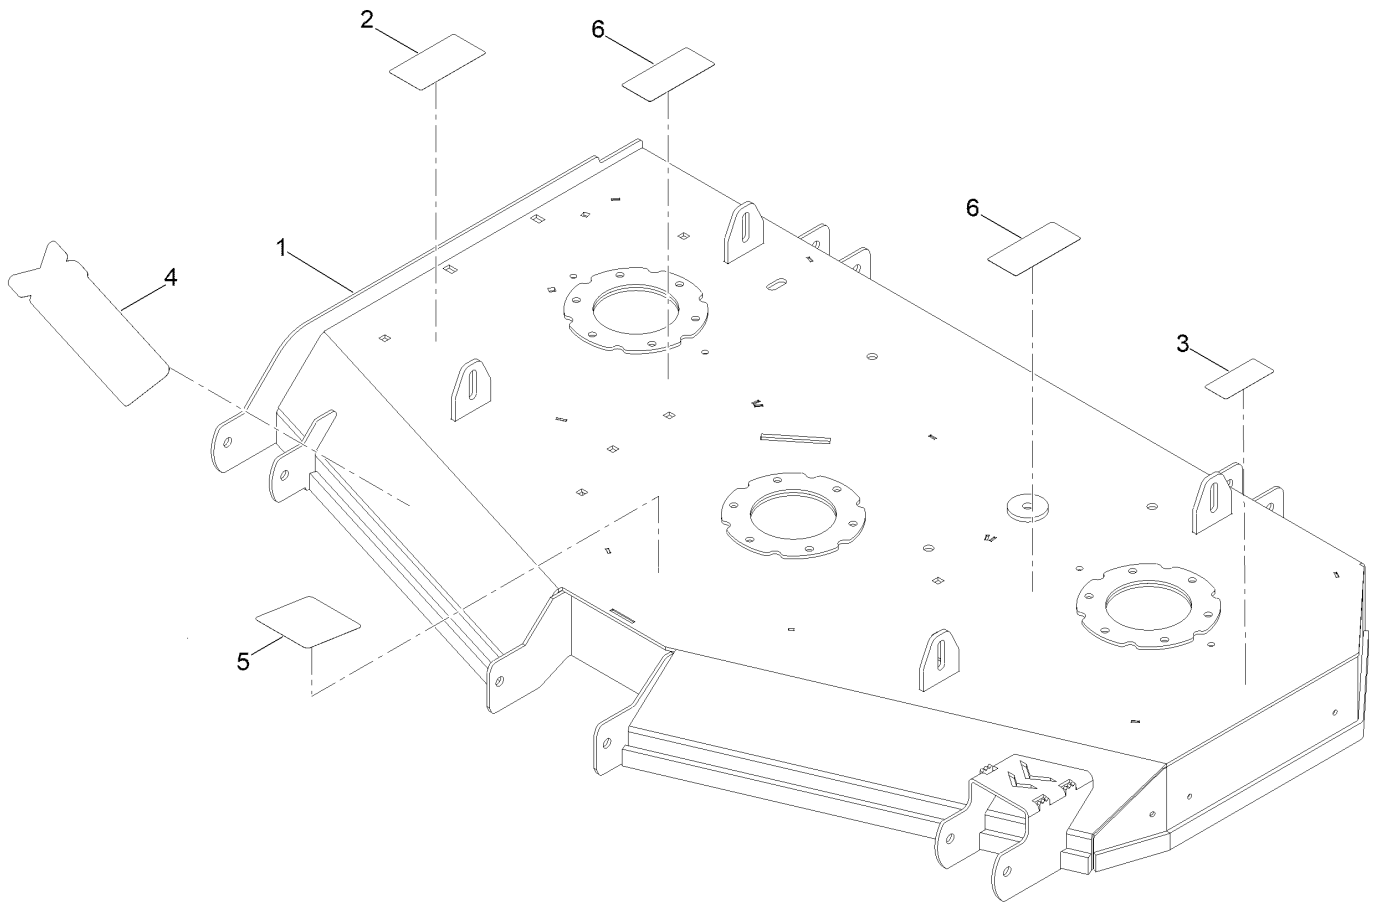

Deck Decal Assembly No. 148-0784

Deck Decal Assembly No. 148-0784 (continued)

<i>Ref.</i>	<i>Part Number</i>	<i>Qty.</i>	<i>Description</i>	<i>Ref.</i>	<i>Part Number</i>	<i>Qty.</i>	<i>Description</i>
1		1	Deck ASM-54 Painted Black	4	148-0263	1	Decal- Xtf 54
			●	5	148-0260	1	Decal-Deck Belt Routing
2	132-0872	1	Decal-Danger, Deck	6	125-6127	2	Decal-Rotating Fan Hazard
3	148-0430	1	Decal-Safety Blade Torque				

● Not serviced separately