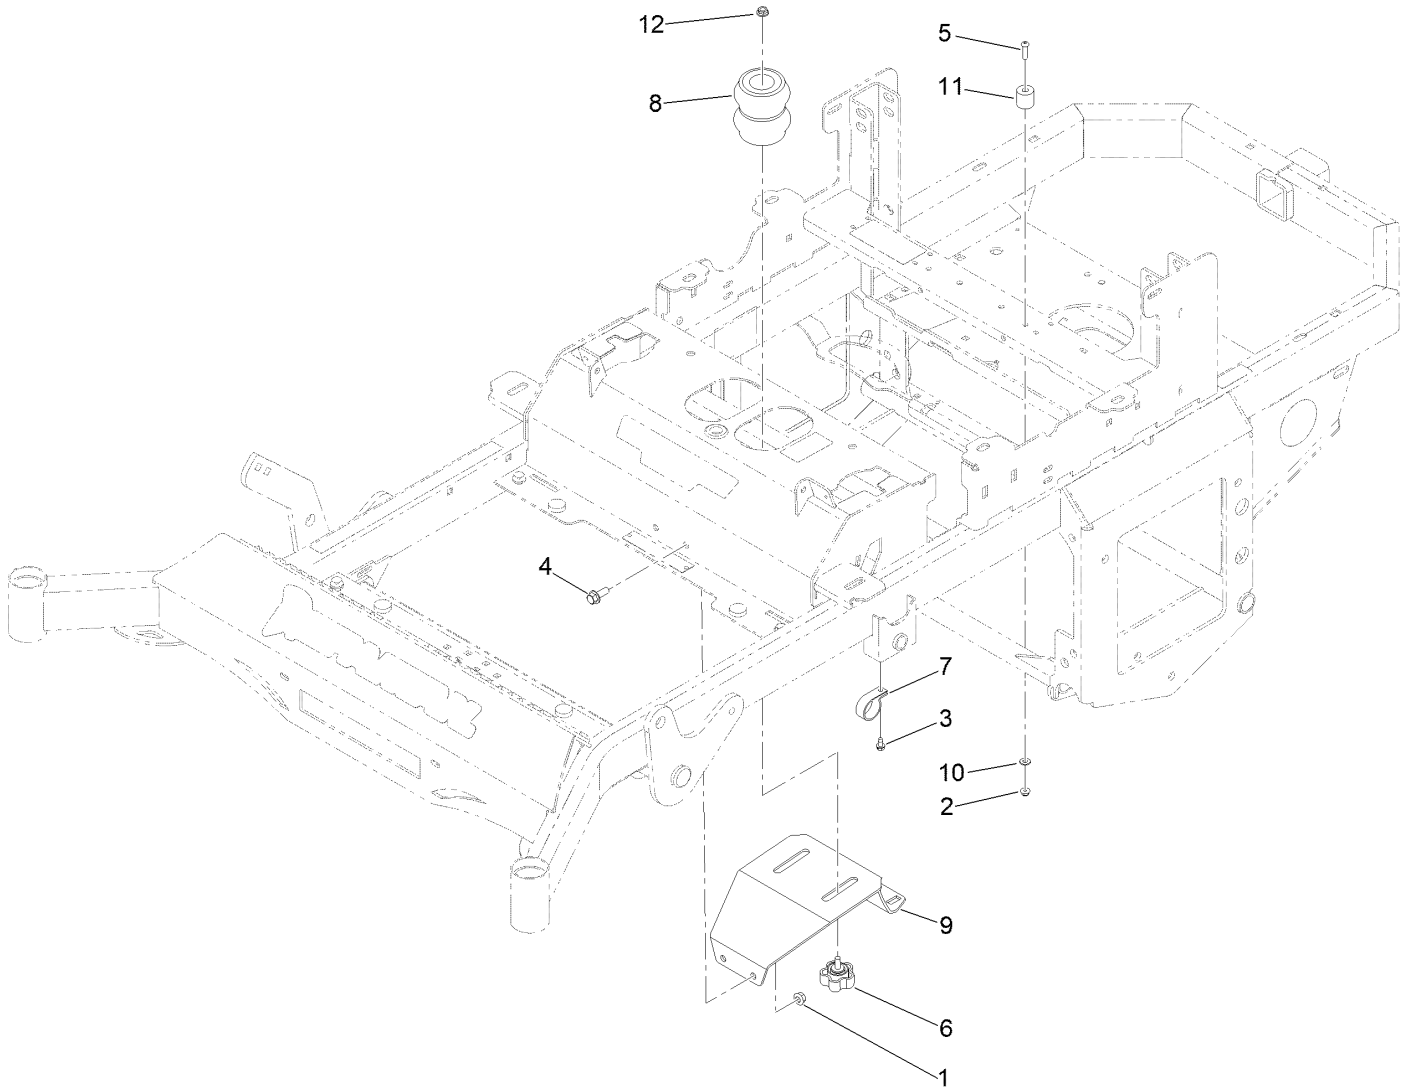

Seat Suspension Assembly

Seat Suspension Assembly (continued)

<i>Ref.</i>	<i>Part Number</i>	<i>Qty.</i>	<i>Description</i>	<i>Ref.</i>	<i>Part Number</i>	<i>Qty.</i>	<i>Description</i>
1	413-0004-00	2	3/8-16 Hex Flange Nut W/Serr Zinc	7	472-0001-00	2	1-1/4In Cushioned Loop Clamp Black
2	104-7201	2	Nut-HF, NI	8	487-0003-00	2	Srt Rr Susp And Seat Ft Elastomer Tcb-3
3	120-9551	2	Screw-HWH	9	490-0021-00-P11	1	Mwr Seat Susp Brkt (Srt) Painted
4	131-2220	2	Screw-HHF	10	515-0038	2	Washer-Flat
5	418-0039-00	2	1/4-20 X 1 Button Socket C/S 18-8 SS	11	729-1000-00	2	Hood Rest Rubber Bumper
6	445-0006-00	2	5/16-18X3/4 SI 5-Lobe Male Knob 1.90 DIA	12	413-0022-00	2	Nut-HF