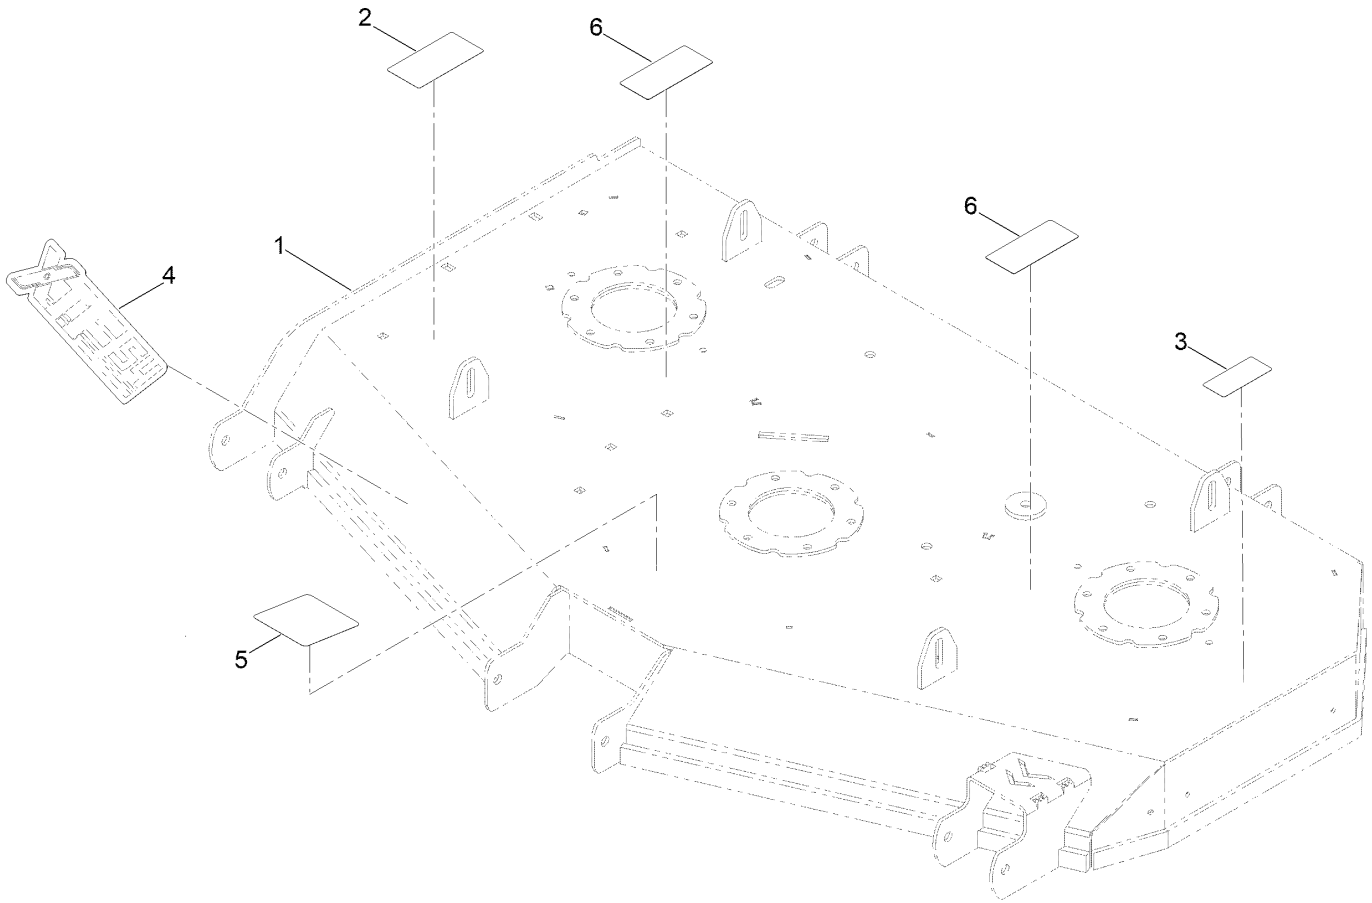

Deck Decal Assembly No. 148-0289

Deck Decal Assembly No. 148-0289 (continued)

<i>Ref.</i>	<i>Part Number</i>	<i>Qty.</i>	<i>Description</i>	<i>Ref.</i>	<i>Part Number</i>	<i>Qty.</i>	<i>Description</i>
1		1	Deck ●	4	148-0779	1	Decal-Xtf
2	132-0872	1	Decal-Danger, Deck	5	148-0260	1	Decal-Deck Belt Routing
3	148-0430	1	Decal-Safety Blade Torque	6	125-6127	2	Decal-Rotating Fan Hazard

● Not serviced separately