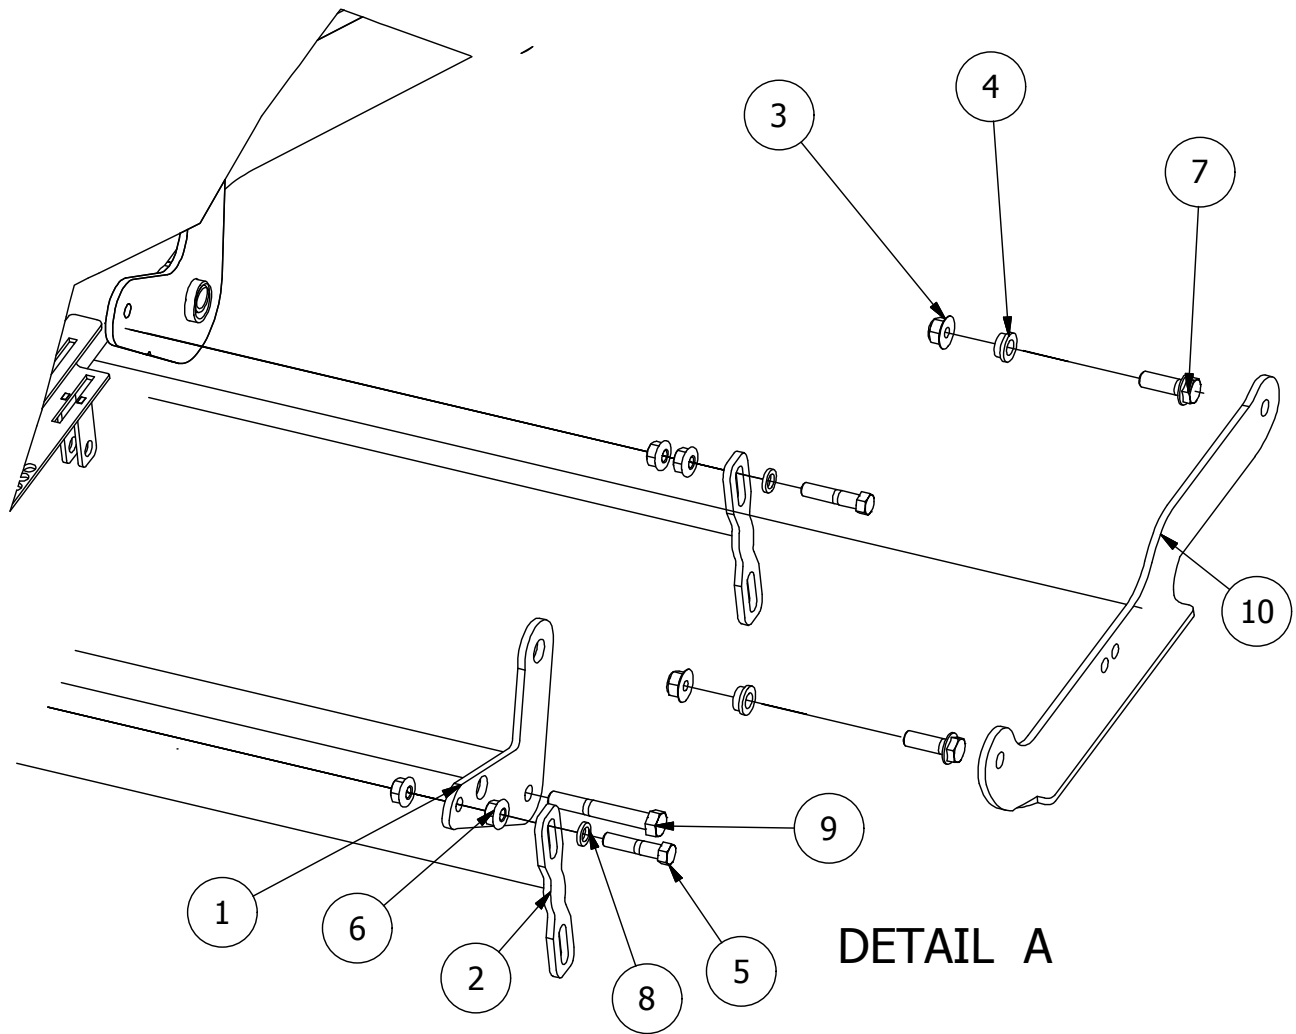

Detail A

Brake Assembly Parts List			
ITEM	QTY	PART NUMBER	DESCRIPTION
1	1	435-0004-00	MOWER BRAKE LINKAGE
2	1	439-0009-00	Mower Frame Brake Mounting Bracket
3	1	490-0016-00	Mower Brake Lock Lever Assembly
4	1	490-0017-00	Mower Brake Unlock Lever Assembly
5	1	434-0003-00	Brake Pedal Release Spring
6	1	434-0002-00	Brake Pedal Tension Spring
7	13	413-0006-00	5/16-18 HEX FLANGE NUT W/SERR ZINC
8	2	418-0029-00	1/4-20 X 1-1/4 HEX C/S GR 2 ZINC
9	1	413-0013-00	3/8-16 NYLON INSERT FLANGE LOCKNUT ZINC
10	3	418-0027-00	5/16-18 X 1-3/4 HEX C/S GR 2 ZINC
11	8	413-0002-00	1/2-13 NYLON INSERT FLANGE LOCKNUT ZC YELLOW
12	1	420-0001-00	1/8 X 3/4 COTTER PIN ZINC
13	1	418-0028-00	1/2-13 X 1-1/2 HEX C/S GR 2 ZINC
14	7	410-0009-00	1/2" ID X 3/4" OD X 3/8" LENGTH FLANGE BUSHING

# Deck Height Indicator Assembly

Deck Height Parts List

ITEM	QTY	PART NUMBER	DESCRIPTION
1	13	413-0006-00	5/16-18 HEX FLANGE NUT W/SERR ZINC
2	8	413-0002-00	1/2-13 NYLON INSERT FLANGE LOCKNUT ZC YELLOW
3	2	418-0053-00	3/8-16 X 1 CARRIAGE BOLT ZINC
4	4	410-0068-00	5/8" ID X 3/4" OD X 3/4" LENGTH FLANGE BUSHING
5	1	490-0026-00	Mower RZ TTQ Frame Assembly

**DETAIL A**

Detail A Parts List			
ITEM	QTY	PART NUMBER	DESCRIPTION
1	1	431-0006-00	RZ Deck Height Brtk Right Side
2	4	435-0013-00	Mower Deck Link
3	8	413-0002-00	1/2-13 NYLON INSERT FLANGE LOCKNUT ZC YELLOW
4	7	410-0009-00	1/2" ID X 3/4" OD X 3/8" LENGTH FLANGE BUSHING
5	4	418-0046-00	7/16-14 X 2 HEX C/S GR 5 ZINC YELLOW
6	8	413-0011-00	7/16-14 HEX FLANGE NUT W/SERR ZINC YELLOW
7	4	418-0047-00	1/2-13 X 1-1/2 HEX FLANGE BOLT ZINC YELLOW
8	4	419-0010-00	.443 ID X .750 OD X .125 THK NYLON BLACK
9	2	418-0042-00	1/2-13 X 3-1/2 HEX C/S GR 5 ZINC YELLOW
10	1	435-0021-00	Mower TTQ Deck Height Arm Right Link