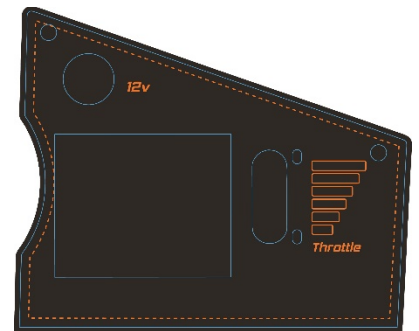

491-0172-00

RT-HD Model Decal

491-0132-00

72" Deck Decal

491-0093-00

EFI Console Decal

491-0033-00

Spartan Drive Arm