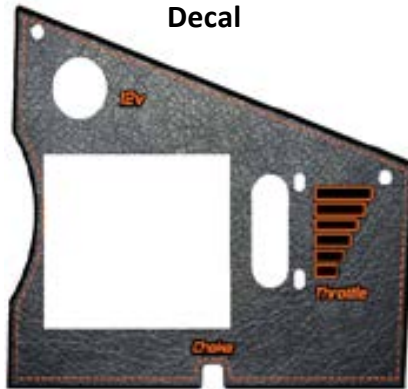

491-0080-00 Tank Side
491-0081-00 Console Side