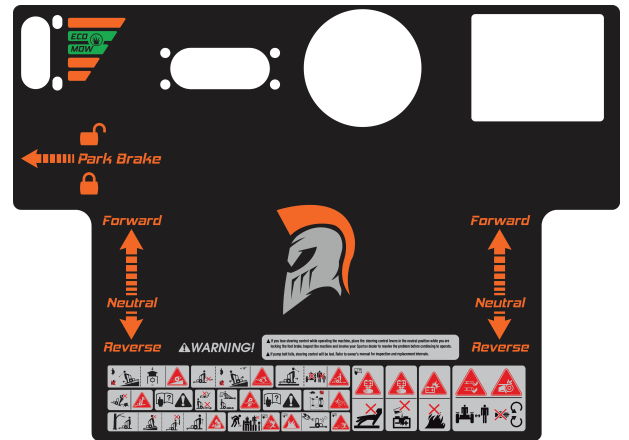

491-0034-00

KING OF GRASS

SPARTAN

SPARTAN™

KG PRO

 **GT 726cc KG**

 **GT 852cc KG**

 **GT 993cc KG**