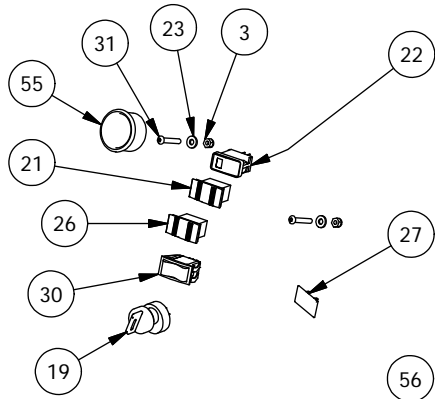

Plastics Assembly