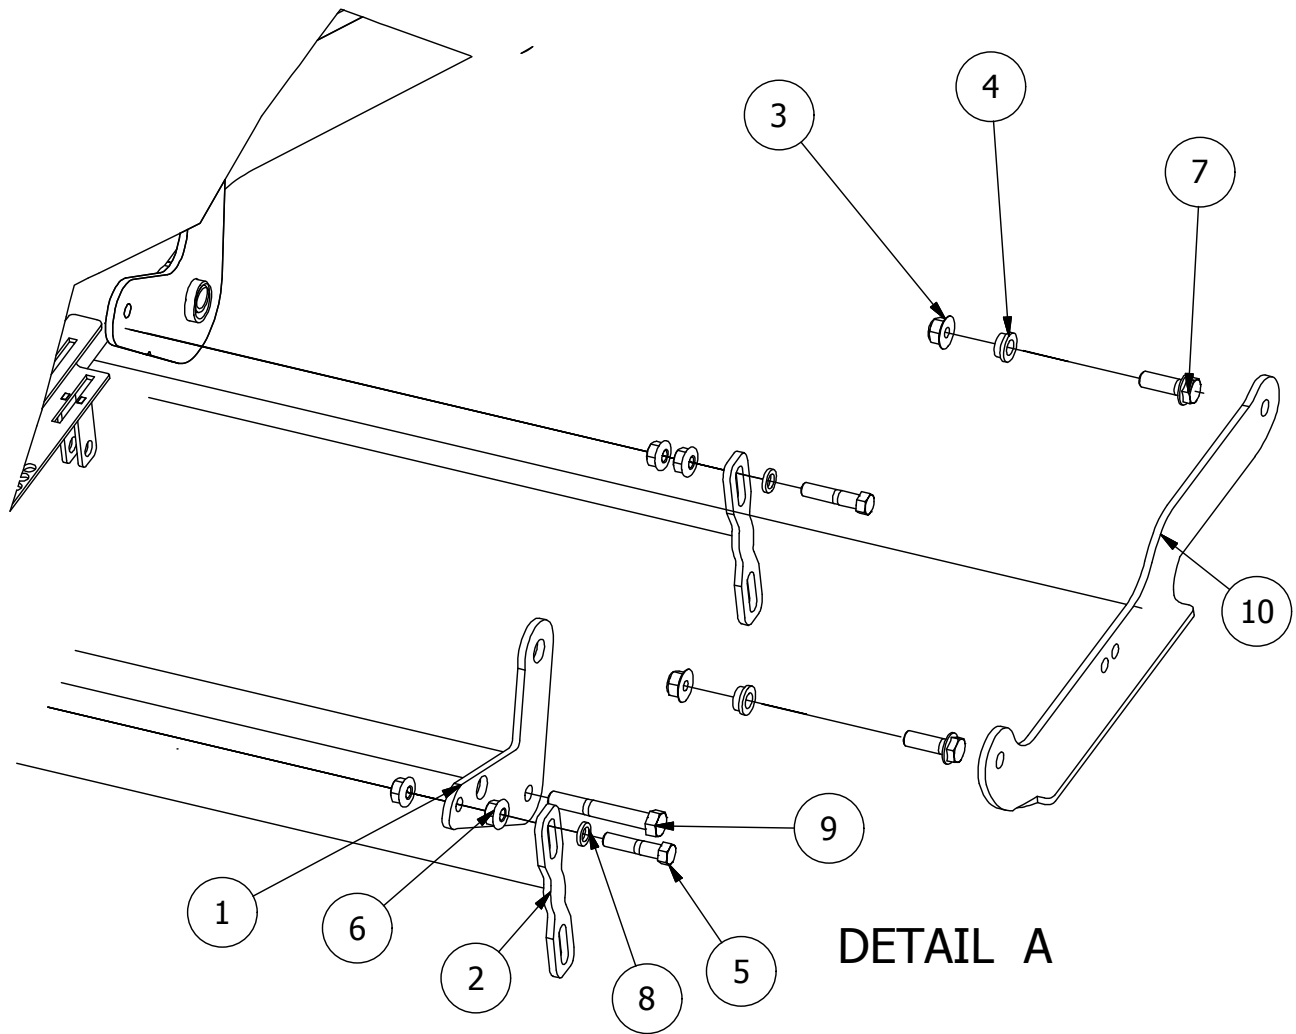

Detail A

Brake Assembly Parts List			
ITEM	QTY	PART NUMBER	DESCRIPTION
1	1	435-0004-00	MOWER BRAKE LINKAGE
2	1	439-0009-00	Mower Frame Brake Mounting Bracket
3	1	490-0016-00	Mower Brake Lock Lever Assembly
4	1	490-0017-00	Mower Brake Unlock Lever Assembly
5	1	434-0003-00	Brake Pedal Release Spring
6	1	434-0002-00	Brake Pedal Tension Spring
7	13	413-0006-00	5/16-18 HEX FLANGE NUT W/SERR ZINC
8	2	418-0029-00	1/4-20 X 1-1/4 HEX C/S GR 2 ZINC
9	1	413-0013-00	3/8-16 NYLON INSERT FLANGE LOCKNUT ZINC
10	3	418-0027-00	5/16-18 X 1-3/4 HEX C/S GR 2 ZINC
11	8	413-0002-00	1/2-13 NYLON INSERT FLANGE LOCKNUT ZC YELLOW
12	1	420-0001-00	1/8 X 3/4 COTTER PIN ZINC
13	1	418-0028-00	1/2-13 X 1-1/2 HEX C/S GR 2 ZINC
14	7	410-0009-00	1/2" ID X 3/4" OD X 3/8" LENGTH FLANGE BUSHING

Deck Height Indicator Assembly

Deck Height Parts List

ITEM	QTY	PART NUMBER	DESCRIPTION
1	13	413-0006-00	5/16-18 HEX FLANGE NUT W/SERR ZINC
2	8	413-0002-00	1/2-13 NYLON INSERT FLANGE LOCKNUT ZC YELLOW
3	2	418-0053-00	3/8-16 X 1 CARRIAGE BOLT ZINC
4	4	410-0068-00	5/8" ID X 3/4" OD X 3/4" LENGTH FLANGE BUSHING
5	1	490-0026-00	Mower RZ TTQ Frame Assembly

DETAIL A

Detail A Parts List			
ITEM	QTY	PART NUMBER	DESCRIPTION
1	1	431-0006-00	RZ Deck Height Brtk Right Side
2	4	435-0013-00	Mower Deck Link
3	8	413-0002-00	1/2-13 NYLON INSERT FLANGE LOCKNUT ZC YELLOW
4	7	410-0009-00	1/2" ID X 3/4" OD X 3/8" LENGTH FLANGE BUSHING
5	4	418-0046-00	7/16-14 X 2 HEX C/S GR 5 ZINC YELLOW
6	8	413-0011-00	7/16-14 HEX FLANGE NUT W/SERR ZINC YELLOW
7	4	418-0047-00	1/2-13 X 1-1/2 HEX FLANGE BOLT ZINC YELLOW
8	4	419-0010-00	.443 ID X .750 OD X .125 THK NYLON BLACK
9	2	418-0042-00	1/2-13 X 3-1/2 HEX C/S GR 5 ZINC YELLOW
10	1	435-0021-00	Mower TTQ Deck Height Arm Right Link