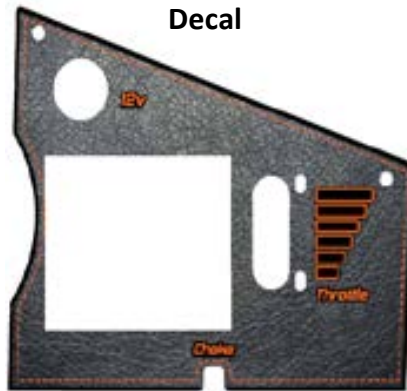

491-0036-00

Spartan Back Decal

491-0002-00

Spartan Step

491-0049-00

747CC61" Model Decal

491-0039-00

Scale Decal

491-0048-00

747cc54" Model Decal

491-0038-00

Parker Decal

491-0030-00

Spartan XTF-54 Decal

491-0004-00

Spartan Carbureted Console Decal