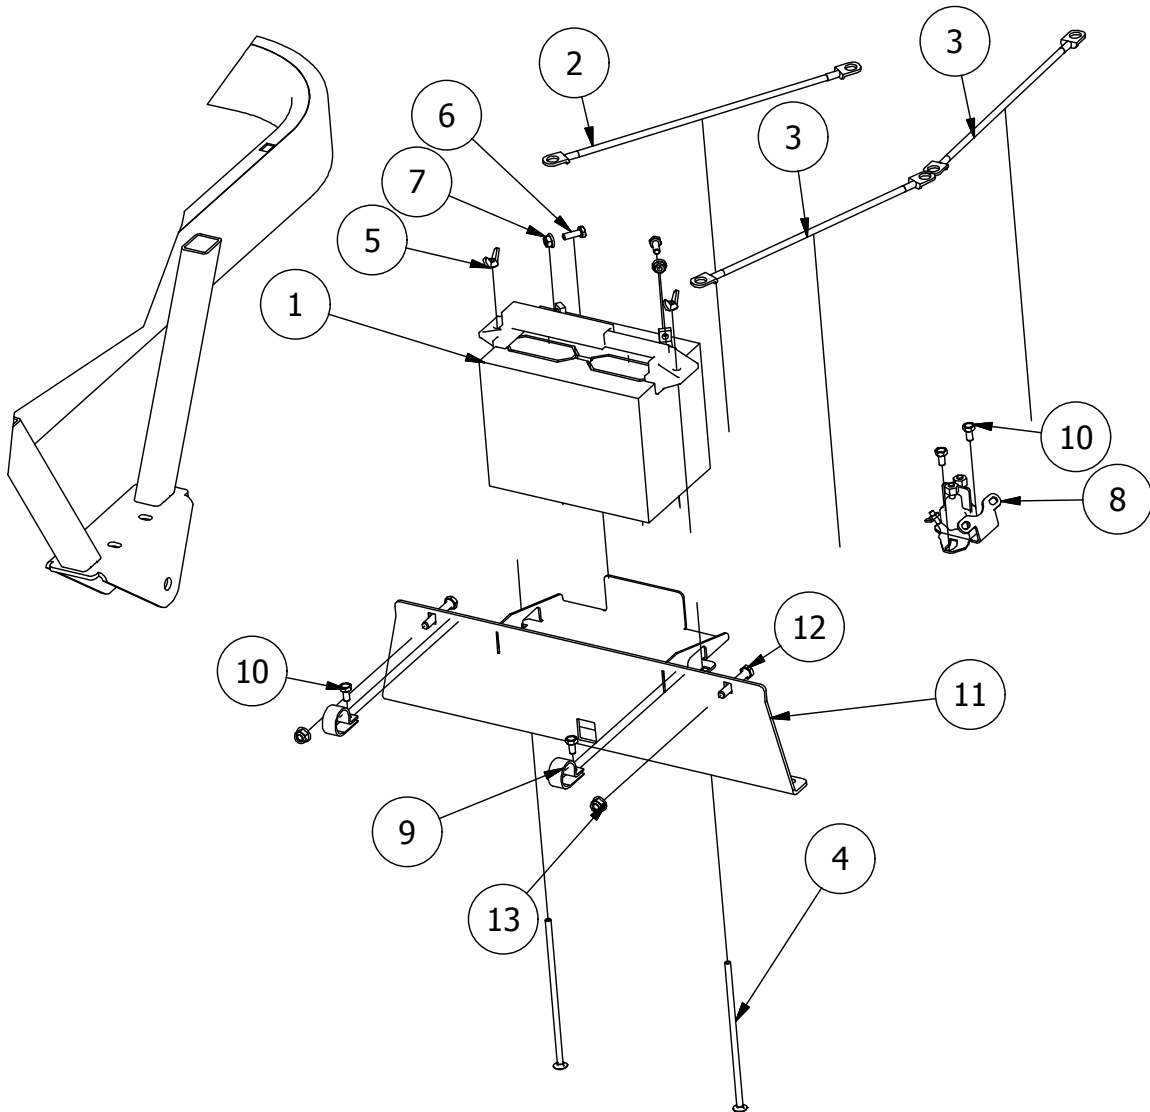

Battery Assembly

Detail A Parts List

ITEM	QTY	PART NUMBER	DESCRIPTION
1	1	468-1004-00	12-V Mower Starter Battery
2	1	486-0017-00	Mower Negative Battery Cable 28" long
3	2	486-0018-00	Mower Positive Battery Cable 12" long
4	2	418-0034-00	1/4-20 X 7 CARRIAGE BOLT ZINC
5	2	413-0025-00	1/4-20 WING NUT ZINC
6	2	418-0035-00	1/4-20 X 3/4 HEX C/S GR 2 ZINC
7	4	413-0026-00	1/4-20 NYLON INSERT FLANGE L/NUT ZINC
8	1	486-0006-00	Mower Starter Solenoid
9	2	472-0002-00	1/2" CUSHIONED LOOP CLAMP
10	4	418-0025-00	1/4-20 X 1/2 HWH SLOT TYPE F TCS ZINC
11	1	490-0027-00	Mower TTQ Battery Box Assembly
12	2	618-2071-00	5/16-18X 2" Hex Head Cap Screw
13	2	613-8049-00	5/16-18 Nylon Insert Flange Nut Zinc Orange Nylon