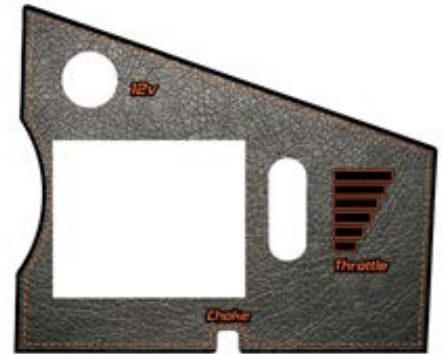

491-0038-00
Parker Pump Decal